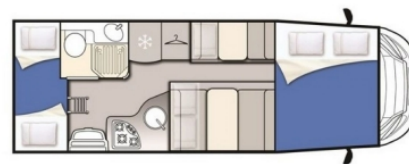

Elnagh Baron 22

Places assises : 7
 Nbre de lits : 7
 Type de permis requis : B

Caractéristiques :

Type : **Occasion**
 Année modèle : **2023**
 Km / Immat. : **48250**
 Châssis : **Citroën Jumper**
 Moteur : **2179 cc Euro 6D final 140 cv**
 Boite de vitesse : **Manuelle 6V**
 Places assises : **7 adultes**
 Longueur : **699 cm**
 Largeur : **235 cm**
 Hauteur : **325 cm**
 Chauffage : **Truma Combi 4 Gaz**
 Nbre de couchages : **7 adultes**
 Salon : **Dinette 5 pl +2 pl**
 Places à table : **7**
 Radio : **DAB + BT**
 Autre : **Antibrouillardf**